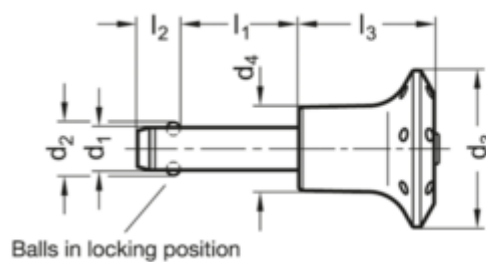

Varenummer: 201090710
 Beskrivelse: E+G
 Kuglepallås GN 113.6-16-60

Mål

Application example

d1 0.04/-0.08	= 16
d2	= 19
d3	= 42
d4	= 25
l1 +0.6	= 60
l2 ±1	= 14
l3 -0.2	= 39
Spændkraft (N)	= 257

Vægt i (g) = 183