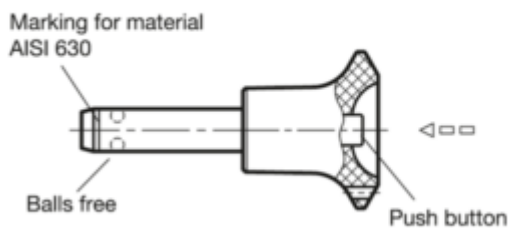

Varenummer: 201090710
 Beskrivelse: E+G
 Kuglepallås GN 113.6-16-60

Mål

Application example

d1 0.04/-0.08	= 16
d2	= 19
d3	= 42
d4	= 25
l1 +0.6	= 60
l2 ±1	= 14
l3 -0.2	= 39
Spændkraft (N)	= 257

Vægt i (g) = 183